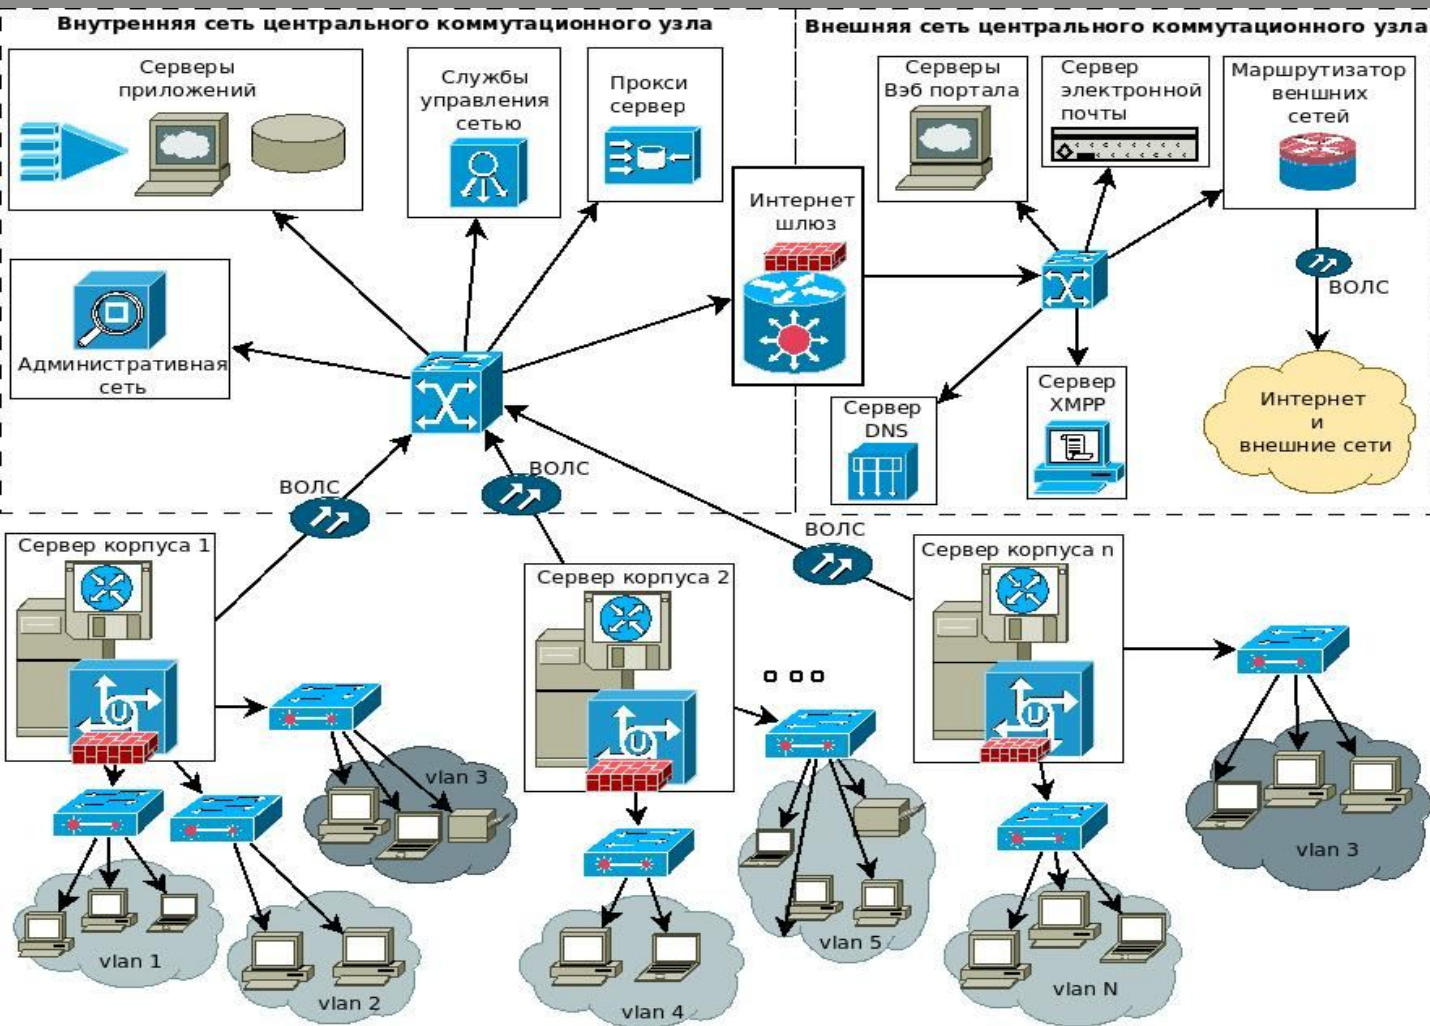

СибГАУ им. ак. Решетнёва

– Внедрение серверов на базе Linux с 2001 г.

– Вся корпоративная сеть построена на базе Gentoo Linux и FreeBSD (более 20 удаленных корпусов в гг. Красноярске, Железногорске и Зеленогорске)